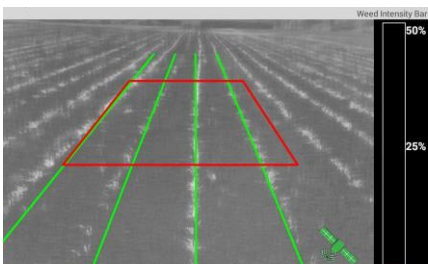

Jordens Dag onsdag d. 29. august 9-12

Maglegaarden, Eriksholmvej 3, 4390 Vipperød

Med fokus på præcisions landbrug

Præsentation af Robotti. Selvkørende, selvstyrede markredskab til afgrødeetablering, gødskning, sprøjtning m.m.

Præsenteres for første gang på Sjælland

Præsentation af ukrudtskameraer, sensorer, tildelingskort til såning, gødning, kalk m.m. v/ Datalogisk

Præsentation af Amazone v/ Brøns maskiner

ZA-TS gødningsspreader til gradueret gødningstildeling og i bredden