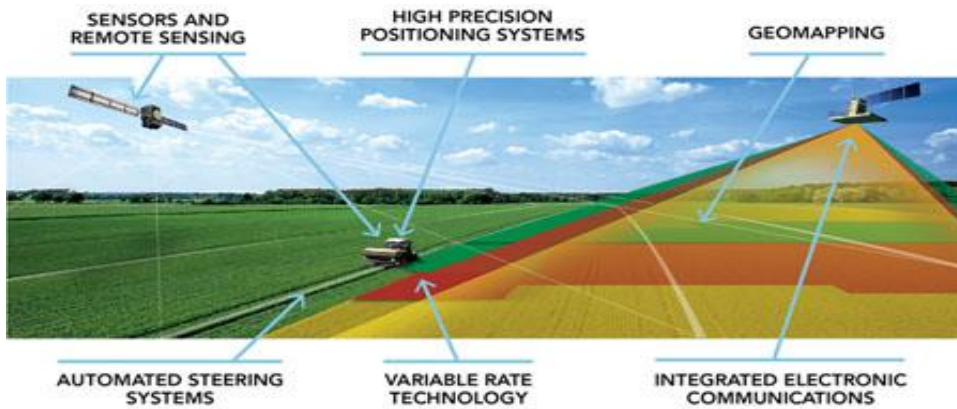

Jordens Dag onsdag d. 29. august 9-12

Maglegaarden, Eriksholmvej 3, 4390 Vipperød

Med fokus på præcisions landbrug

Præsentation af Robotti. Selvkørende, selvstyrede markredskab til afgrødeetablering, gødskning, sprøjtning m.m.

Præsenteres for første gang på Sjælland

Præsentation af ukrudtskameraer, sensorer, tildelingskort til såning, gødning, kalk m.m. v/ Datalogisk

Præsentation af Amazone v/ Brøns maskiner

ZA-TS gødningsspreader til gradueret gødningstildeling og i bredden

Og UX 1 marksprøjte til præcisionslandbrug.

Præsentation af Mzuri såmaskine til præcisions landbrug

v/ Anders Højte, AgroService og FMR maskiner

Graduering af udsæd, gødning m.m.

Der bliver serveret pølser, øl og vand fra kl. 11.30